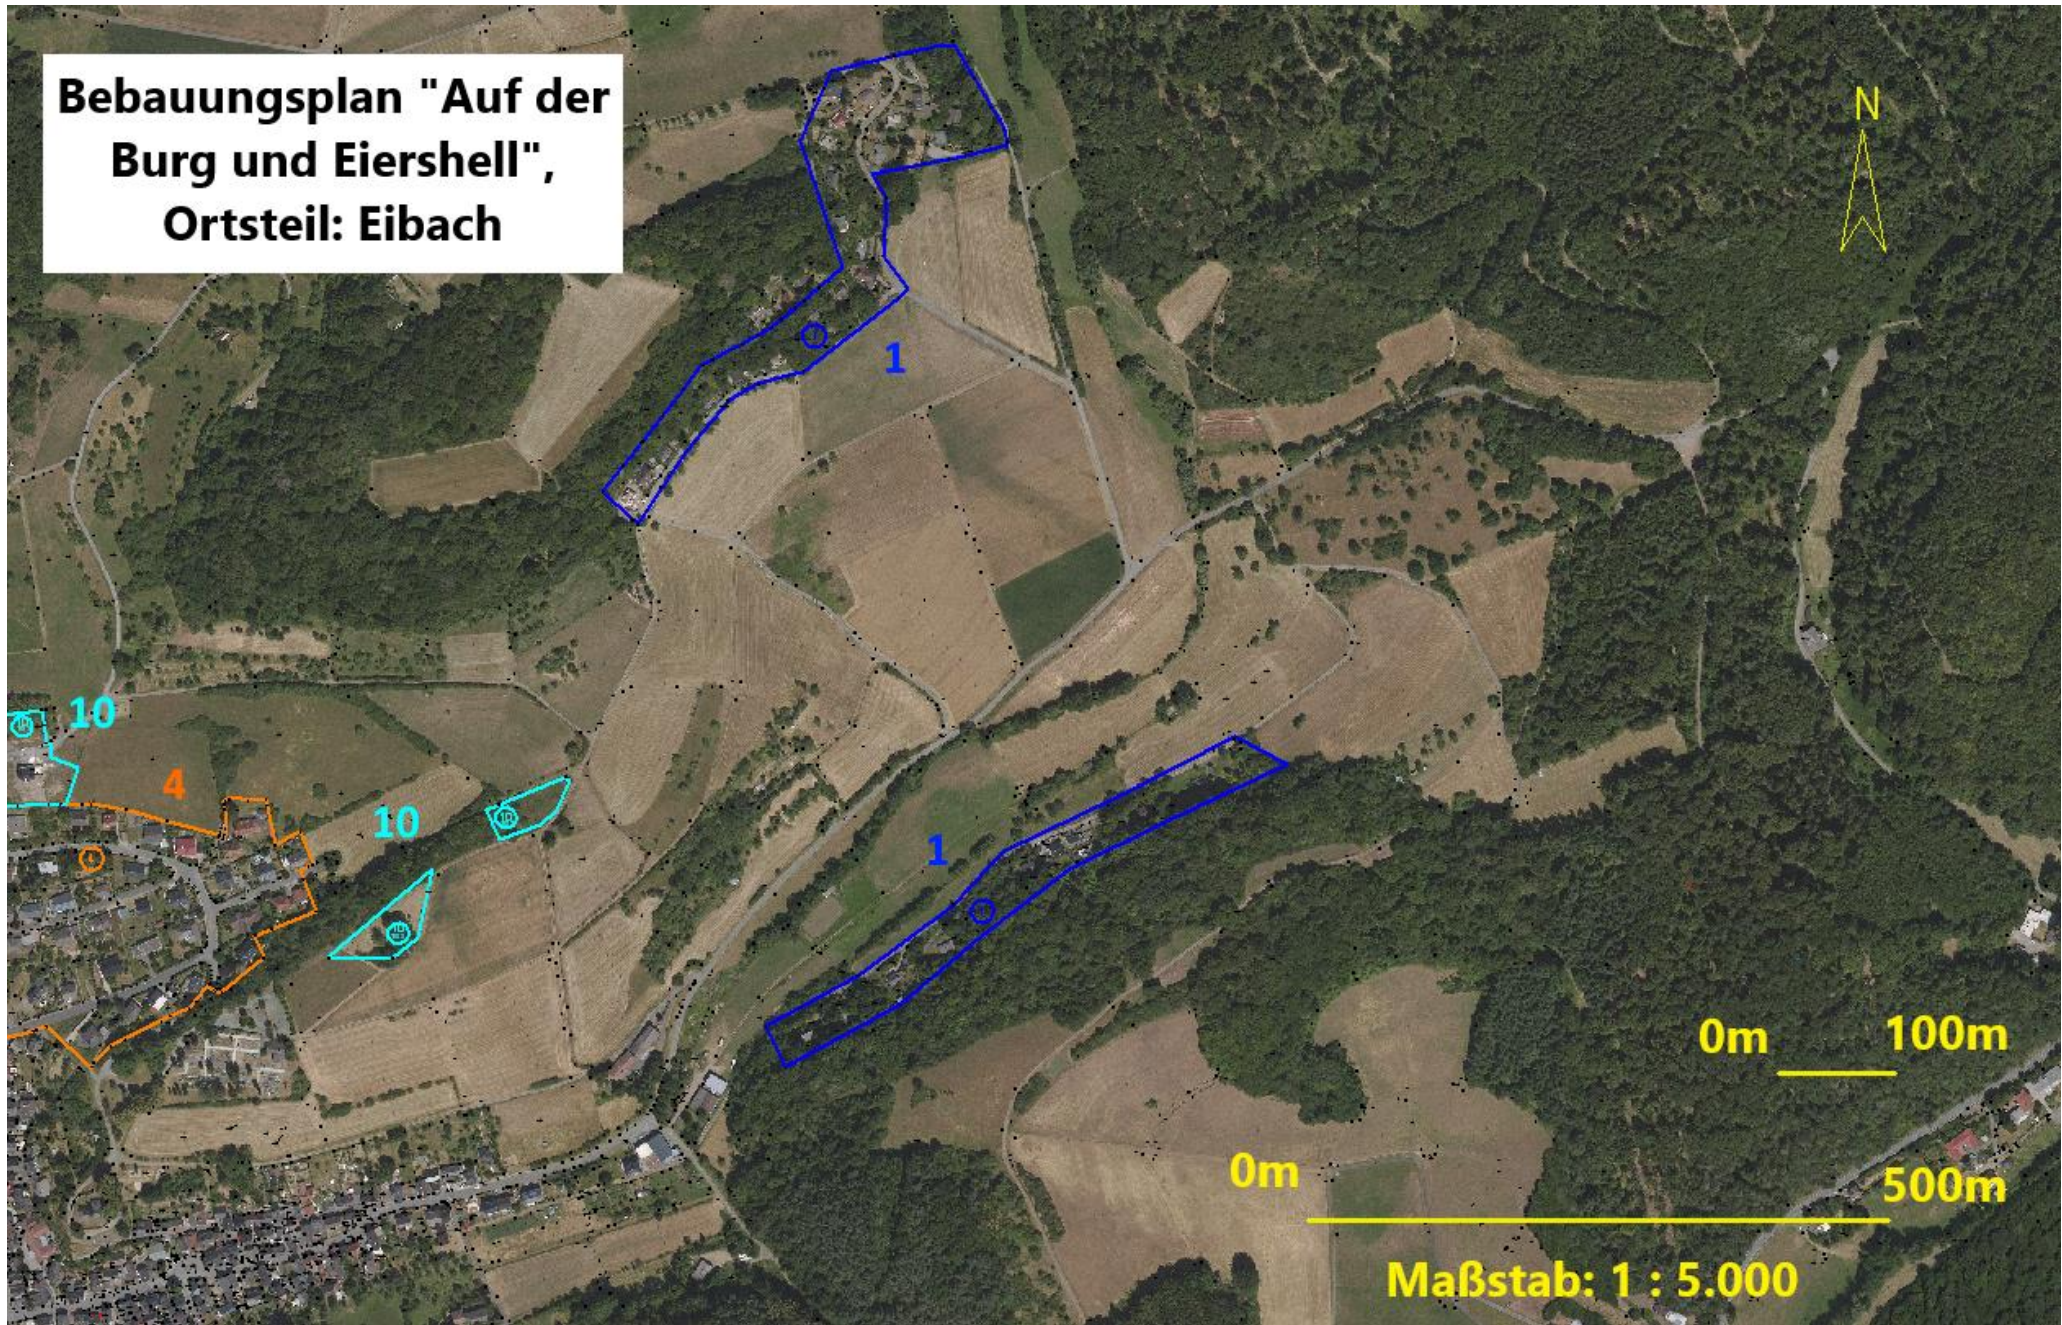

**Bebauungsplan "Auf der Burg und Eiershell",
Ortsteil: Eibach**

0m 100m

0m 500m

Maßstab: 1 : 5.000

Liste der rechtskräftigen Bebauungspläne der Oranienstadt Dillenburg – Ortsteil: Eibach

Lfd. Nr. in Übersichtskarte	Bezeichnung	Titel des Bebauungsplanes	Datum des Eintritts der Rechtskraft
1		„Auf der Burg + Eiershell“ (Wochenendhausgebiet)	11.12.1970
4	S 1	„In Schifftaln – An Steinbeul“	11.04.1975
10		„Burgring“	01.09.2016