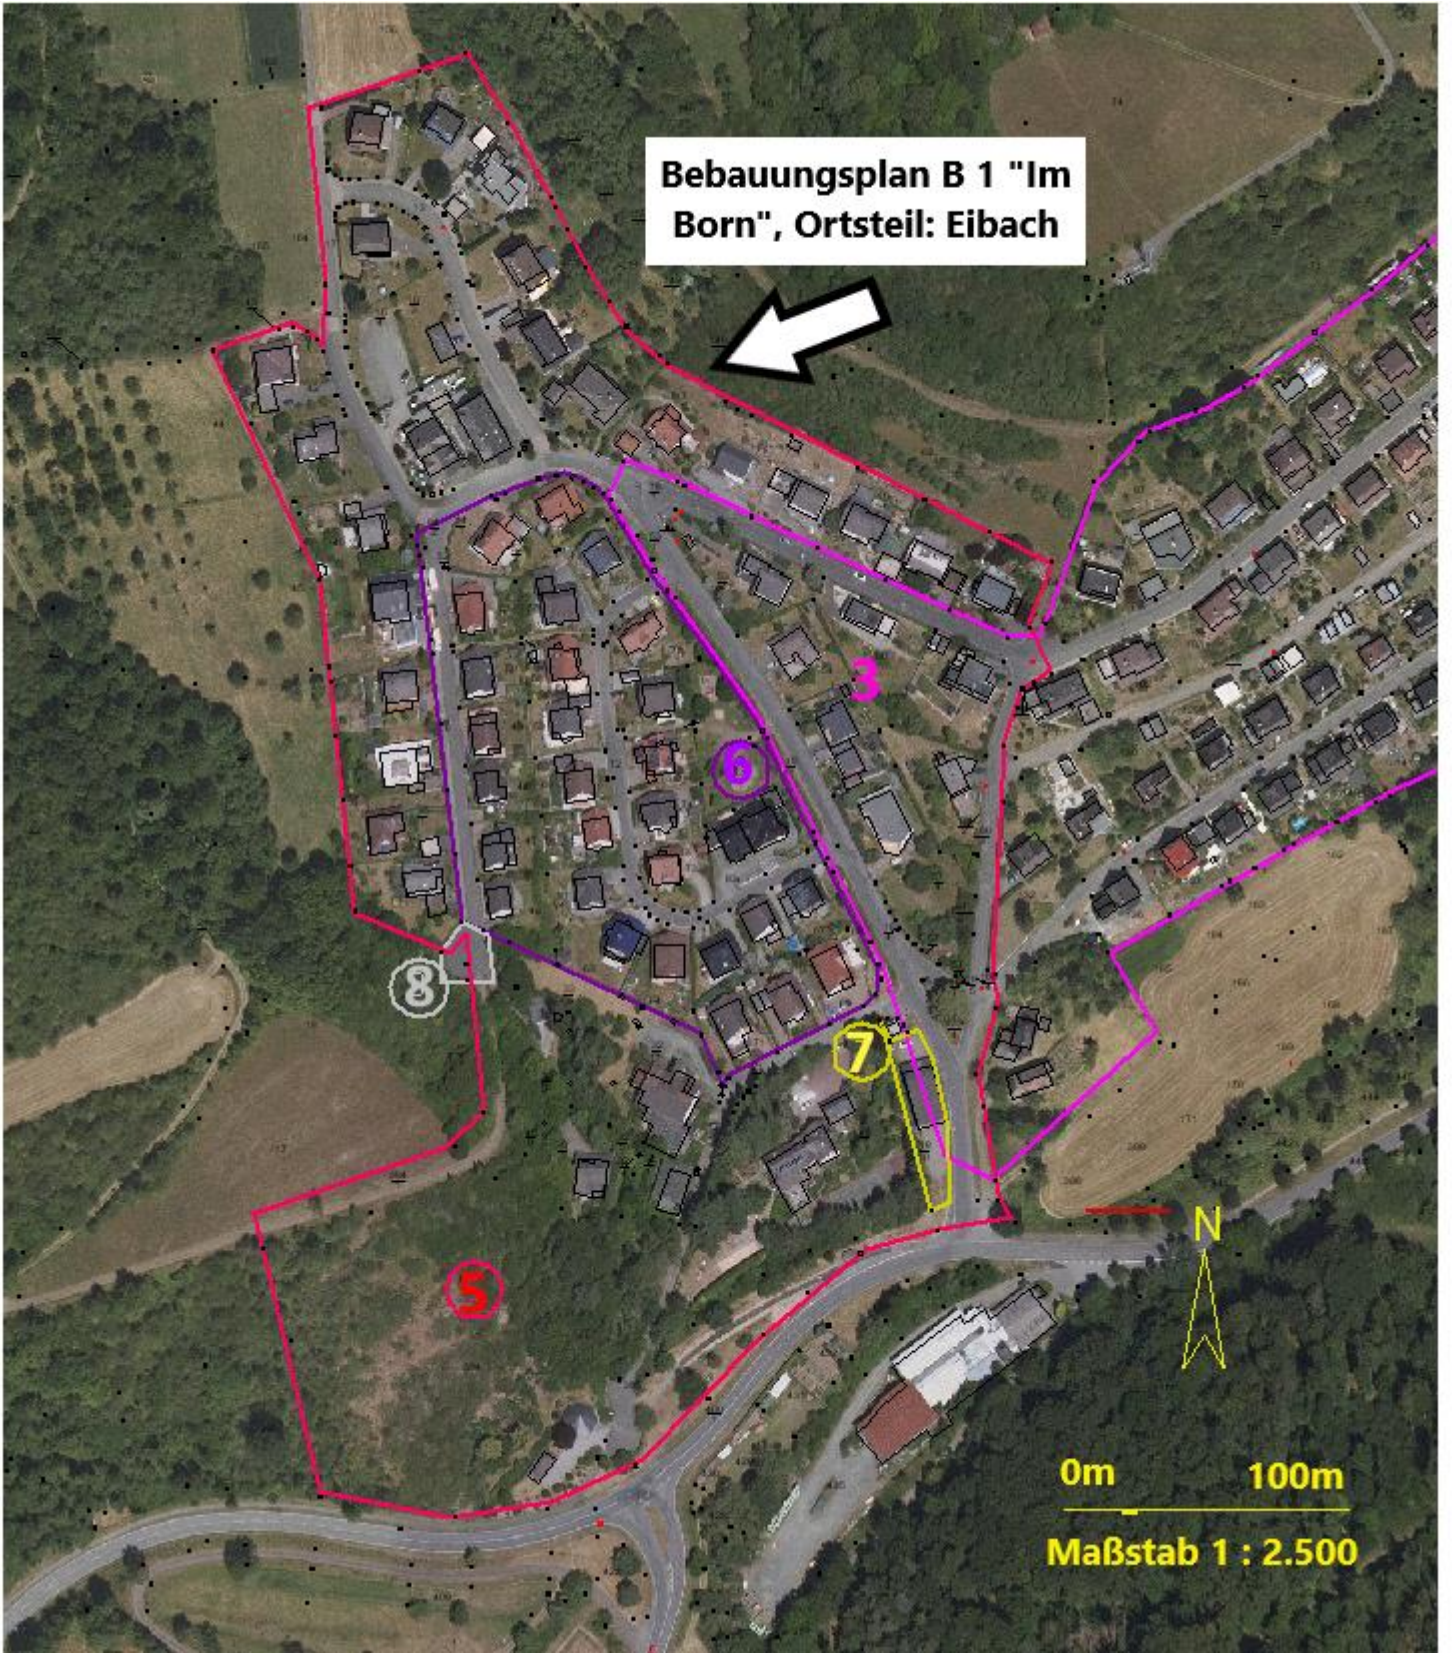

**Bebauungsplan B 1 "Im
Born", Ortsteil: Eibach**

0m 100m
Maßstab 1 : 2.500

Liste der rechtskräftigen Bebauungspläne der Oranienstadt Dillenburg – Ortsteil: Eibach

Lfd. Nr. in Übersichtskarte	Bezeichnung	Titel des Bebauungsplanes	Datum des Eintritts der Rechtskraft
3		„Am Koppelberg, Im Tälchen, Auf der Blöte“	07.08.1962
5	B 1	„Im Born“	23.04.1975
6	B 1	„Im Born“ – 1. Änderung	23.03.1996
7	B 1	„Im Born“ – 2. Änderung	01.09.2001
8	B 1	„Im Born“ – 3. Änderung	16.02.2003