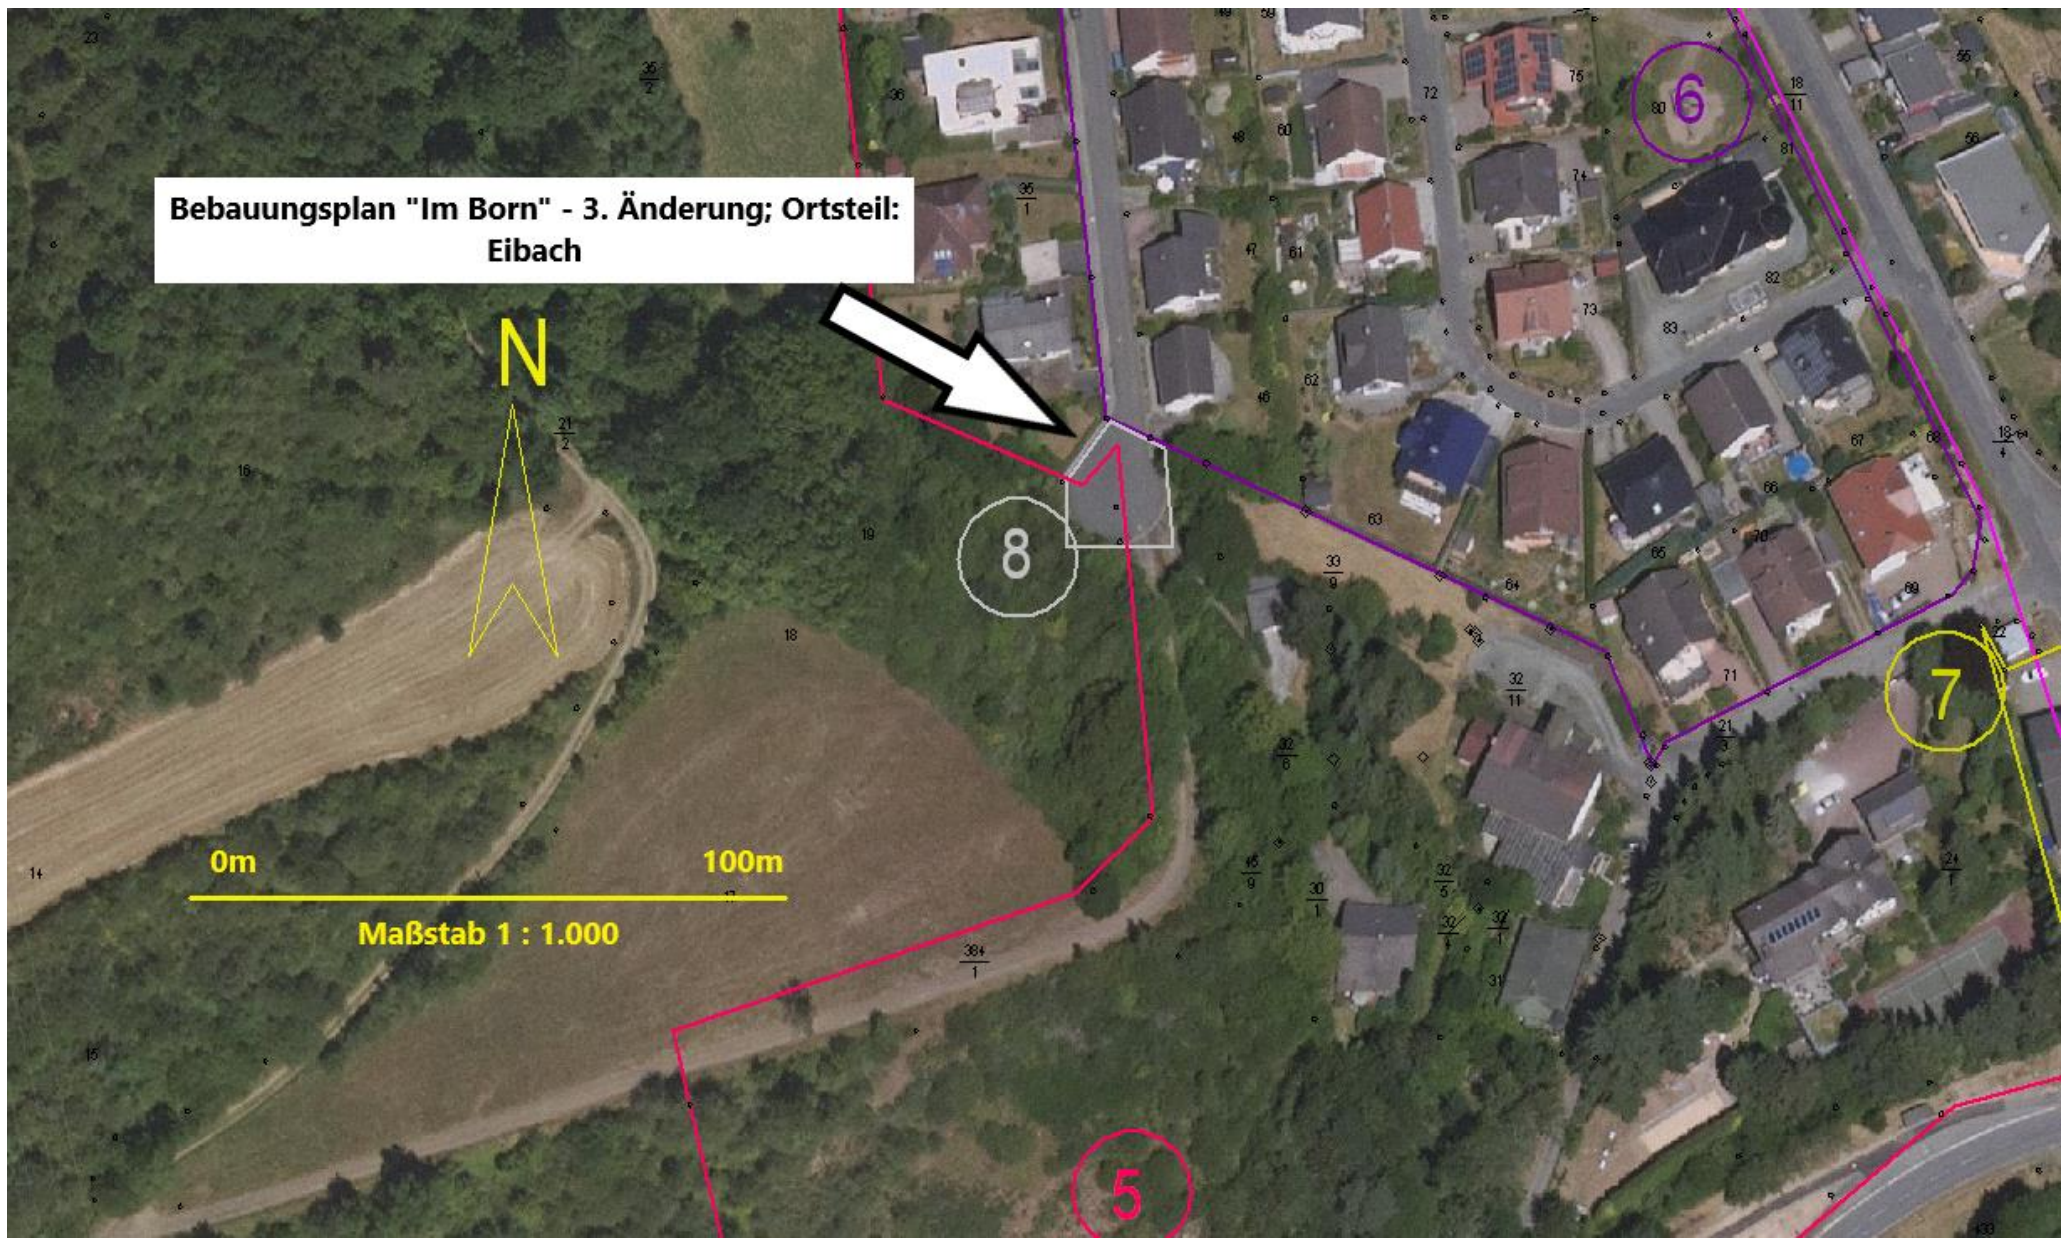

**Bebauungsplan "Im Born" - 3. Änderung; Ortsteil:
Eibach**

N

0m **100m**

Maßstab 1 : 1.000

8

6

7

5

Liste der rechtskräftigen Bebauungspläne der Oranienstadt Dillenburg – Ortsteil: Eibach

Lfd. Nr. in Übersichtskarte	Bezeichnung	Titel des Bebauungsplanes	Datum des Eintritts der Rechtskraft
5	B 1	„Im Born“	23.04.1975
6	B 1	„Im Born“ – 1. Änderung	23.03.1996
7	B 1	„Im Born“ – 2. Änderung	01.09.2001
8	B 1	„Im Born“ – 3. Änderung	16.02.2003