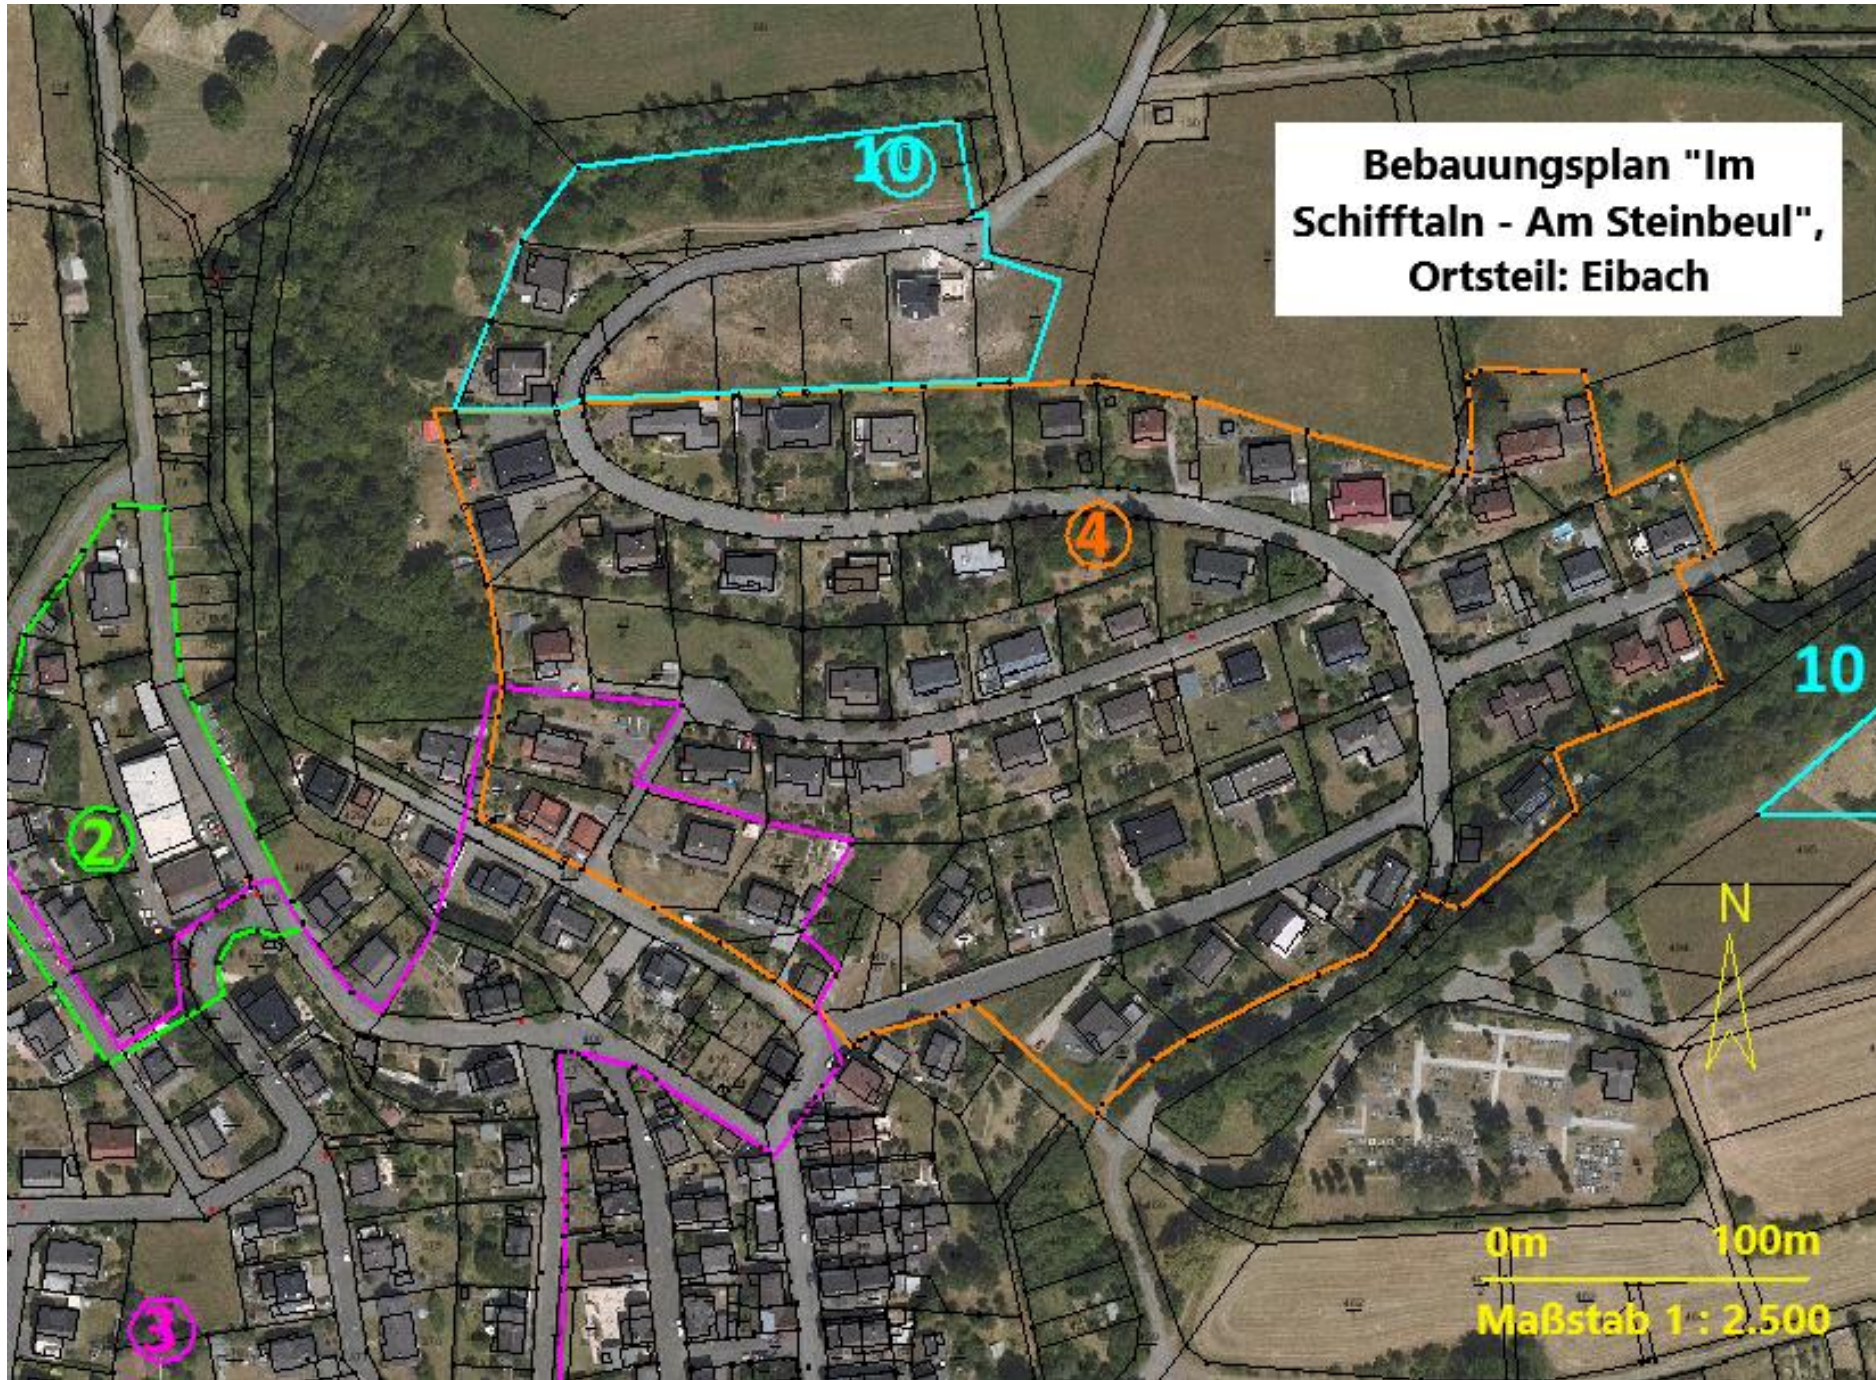

**Bebauungsplan "Im Schiffstaln - Am Steinbeul",
Ortsteil: Eibach**

Liste der rechtskräftigen Bebauungspläne der Oranienstadt Dillenburg – Ortsteil: Eibach

| Lfd. Nr. in Übersichtskarte | Bezeichnung | Titel des Bebauungsplanes | Datum des Eintritts der Rechtskraft |
|-----------------------------|-------------|--|-------------------------------------|
| 2 | | „Am Heinzberg“ | 14.07.1969 |
| 3 | | „Am Koppelberg, Im Tälchen, Auf der Blöte“ | 07.08.1962 |
| 4 | S 1 | „In Schiffthaln – An Steinbeul“ | 11.04.1975 |
| 10 | | „Burgring“ | 01.09.2016 |