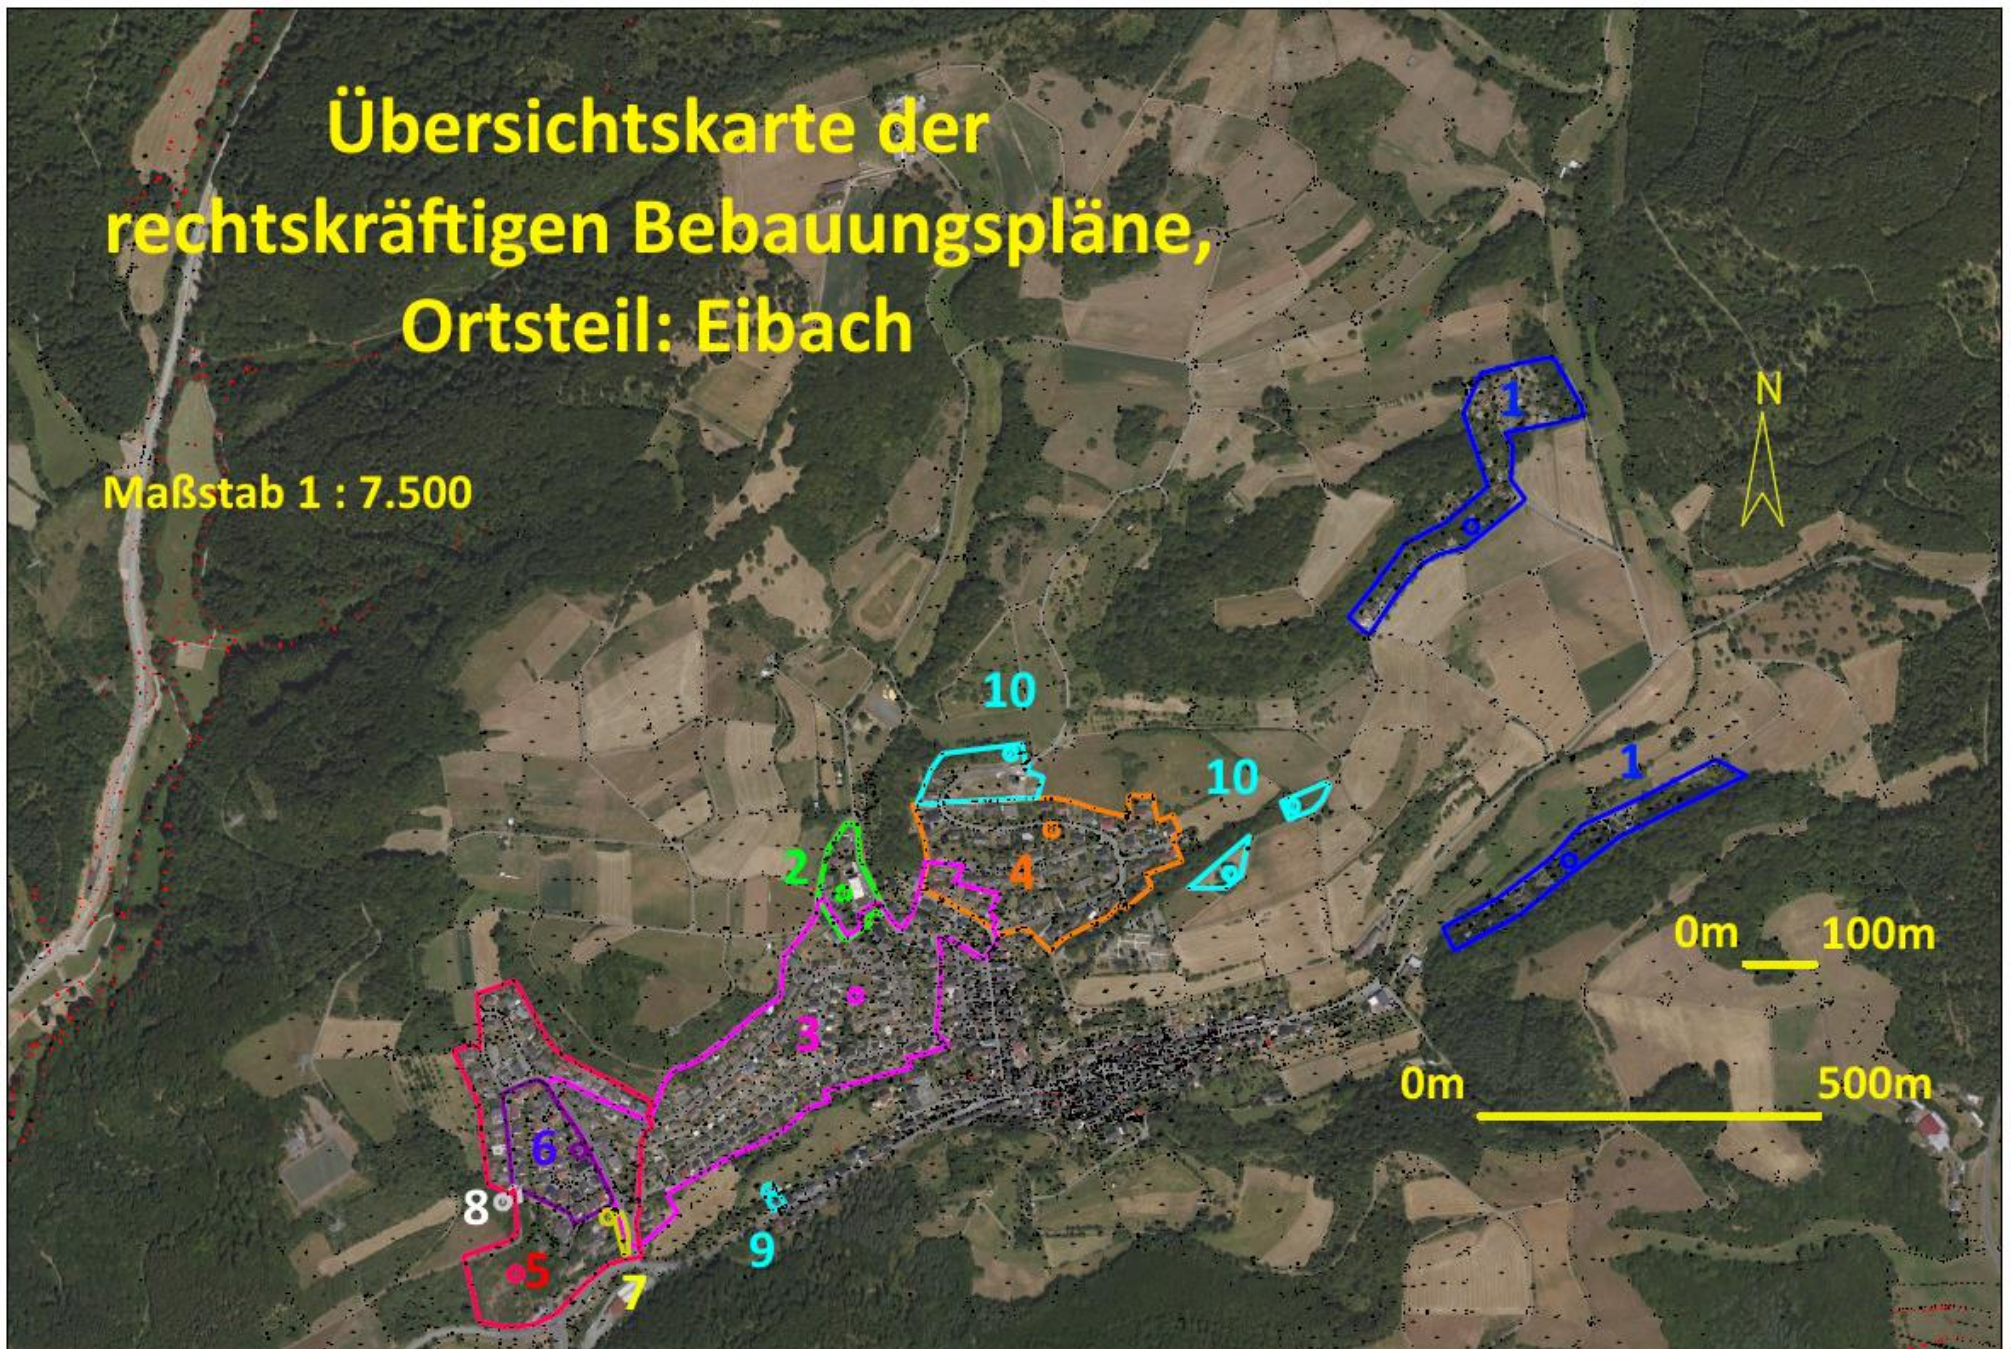

# Übersichtskarte der rechtskräftigen Bebauungspläne, Ortsteil: Eibach

Maßstab 1 : 7.500

## Liste der rechtskräftigen Bebauungspläne der Oranienstadt Dillenburg – Ortsteil: Eibach

Lfd. Nr. in Übersichts- karte	Bezeichnung	Titel des Bebauungsplanes	Datum des Eintritts der Rechtskraft
1		„Auf der Burg + Eiershell“ (Wochenendhausgebiet)	11.12.1970
2		„Am Heinzelberg“	14.07.1969
3		„Am Koppelberg, Im Tälchen, Auf der Blöte“	07.08.1962
4	S 1	„In Schifftaln – An Steinbeul“	11.04.1975
5	B 1	„Im Born“	23.04.1975
6	B 1	„Im Born“ – 1. Änderung	23.03.1996
7	B 1	„Im Born“ – 2. Änderung	01.09.2001
8	B 1	„Im Born“ – 3. Änderung	16.02.2003
9		Ergänzungssatzung „Hauptstraße Eibach“	19.08.2010
10		„Burgring“	01.09.2016